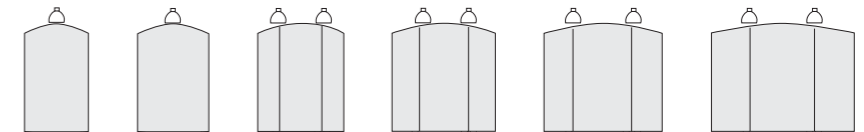

500 mm 600 mm 800 mm 900 mm 1000 mm 1300 mm

aura b Spiegelschrank;
bei den Breiten 500 und 600 eine innenliegende Spiegeltür.
Korpusfarben: Weiß, Glänzend, Alu-Optik
aura b mirror cabinet;
in the widths 500 and 600, with interior mirrored door.
Carcass colours: white, glossy, aluminium look.