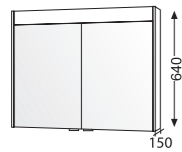

rigo
arcos
luna

rigo