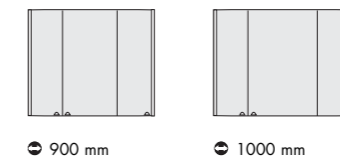

aura I

Zurückhaltung ist oberstes Gebot. aura ist einfach da und nimmt sich selbst nicht so wichtig. Versteckt seine perfekte Funktion hinter einem unaufgeregten Äußeren. Ob mit gebogenem oder linearem Abschluss – diesem Spiegel sieht man den Schrank kaum an. | Restraint is our prime imperative. aura is simply there, and doesn't take itself too seriously. It hides its perfect function behind an unagitated exterior. Whether it has a curved or straight edge – one hardly notices the cabinet behind the mirror.

aura I Spiegelschrank;
bei den Breiten 500 und 600 eine innenliegende Spiegeltür.
Korpusfarben: Weiß, Glänzend, Alu-Optik
aura I mirror cabinet;
in the widths 500 and 600, with interior mirrored door.
Carcass colours: white, glossy, aluminium look.

verto

Vertikale Leuchtstoffröhren hinter satiniertem Acrylglas geben verto eine künstlerische Note. Nur Mut zur Extravaganz! | Vertical fluorescent lights behind satined acrylic glass lend verto an artistic flair. Dare to be extravagant!

Spiegelschrank, doppelverspiegelte Drehtüren, Glasfachböden, vertikale Leuchtstoffröhren.
Korpusfarbe: Alu-Optik.
Mirror cabinet, double-sided mirrored swivel doors, glass shelves, vertical fluorescent lights.
Carcass colour: aluminium look.