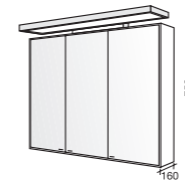

Gebürstete eloxierte Alu-Oberfläche, verspiegelte Rückwand, und eine Innenausstattung, die keine Wünsche offen lässt – sogar ein Radio kann integriert werden. | Brushed, anodised aluminium surface, mirrored back board, and an interior that leaves nothing to be desired – even a radio can be integrated.

Aluminium-Spiegelschrank, doppelverspiegelte Drehtüren, Lichtbord mit Aluminiumrahmen, innenliegende Schubbox, verspiegelte Innenrückwand, 1 Vergrößerungsspiegel, 2 Becher, 1 Föhnhalter, 1 Magnetleiste, auf Wunsch mit Radio. Korpusfarbe: Aluminium Gebürstet - Geglänzt - Eloxiert. | Aluminium mirror cabinet, double-sided mirrored swivel doors, light board with aluminium frame, interior drawer, mirrored back board, 1 magnifying mirror, 2 cups, 1 hairdryer holder, 1 magnetic strip, optional radio. Carcass colour: brushed, shined, anodised aluminium.

Aluminium-Spiegelschrank, doppelverspiegelte Drehtüren, Lichtsegel, innenliegende Schubbox, verspiegelte Innenrückwand, 1 Vergrößerungsspiegel, 2 Becher, 1 Föhnhalter, 1 Magnetleiste, auf Wunsch mit Radio. Korpusfarbe: Aluminium Gebürstet - Geglänzt - Eloxiert. | Aluminium mirror cabinet, double-sided mirrored swivel doors, sail light, interior drawer, mirrored back board, 1 magnifying mirror, 2 cups, 1 hairdryer holder, 1 magnetic strip, optional radio. Carcass colour: brushed, shined, anodised aluminium.