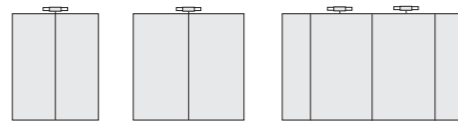

800 mm 1000 mm 1300 mm

Spiegelschrank, doppelverspiegelte Drehtüren mit mattedem Rand, horizontale Stableuchte.
Korpusfarben: Weiß, Pergamon.
Mirror cabinet, double-sided mirrored swivel doors with matted edge, horizontal tube light.
Carcass colours: white, pergamon.