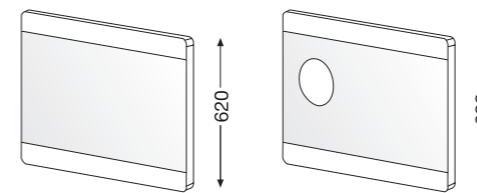

Lichtsegel  
Sail light

Aluminium-Spiegelschrank, doppelverspiegelte Drehtüren, Lichtspots Alu, innenliegende Schubbox, verspiegelte Innenrückwand, 1 Vergrößerungsspiegel, 2 Becher, 1 Föhnhalter, 1 Magnetleiste, auf Wunsch mit Radio. Korpusfarbe: Aluminium Gebürstet - Geglänzt - Eloxiert. | Aluminium mirror cabinet, double-sided mirrored swivel doors, aluminium spotlights, interior drawer, mirrored back board, 1 magnifying mirror, 2 cups, 1 hairdryer holder, 1 magnetic strip, optional radio. Carcass colour: brushed, shined, anodised aluminium.

↔ 800 mm   ↔ 900 mm

↔ 1000 mm

diro

Mit seiner integrierten Beleuchtung, der fugenlosen Spiegelfläche und formschönen Glasablage steht diro für absolute Klarheit im Design. Ganz klar: Dieser Spiegel ist einfach schön. | With its integrated lighting, seamless mirror surface and beautifully-shaped glass shelf, diro stands for absolute clarity in design. Clearly: This mirror is simply beautiful.

Leuchtspiegel:  
2 Leuchtstoffröhren, Glasablage  
Korpusfarbe: Alu-Optik  
Lighted mirror:  
2 fluorescent tubes, 1 glass shelf  
Carcass colour: aluminium look  
☉ 800, 1000, 1200, 1400 mm

lumo

lumo ist vielseitig: Seine dezent gestreifte horizontale Beleuchtung verbreitet genau die richtige Dosis Licht auch für Einblicke im harmonisch integrierten Vergrößerungsspiegel. Eine runde Sache. | lumo is versatile. Its subtly-striped horizontal lighting sheds just the right amount of light, even to look into the harmoniously-integrated magnifying mirror. It's an all-round pleaser.