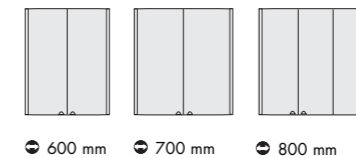

aura I

Zurückhaltung ist oberstes Gebot. aura ist einfach da und nimmt sich selbst nicht so wichtig. Versteckt seine perfekte Funktion hinter einem unaufgeregten Äußeren. Ob mit gebogenem oder linearem Abschluss – diesem Spiegel sieht man den Schrank kaum an. | Restraint is our prime imperative. aura is simply there, and doesn't take itself too seriously. It hides its perfect function behind an unagitated exterior. Whether it has a curved or straight edge – one hardly notices the cabinet behind the mirror.

aura I Spiegelschrank;
bei den Breiten 500 und 600 eine innenliegende Spiegeltür.
Korpusfarben: Weiß, Glänzend, Alu-Optik
aura I mirror cabinet;
in the widths 500 and 600, with interior mirrored door.
Carcass colours: white, glossy, aluminium look.

verto

Vertikale Leuchtstoffröhren hinter satiniertem Acrylglas geben verto eine künstlerische Note. Nur Mut zur Extravaganz! | Vertical fluorescent lights behind satined acrylic glass lend verto an artistic flair. Dare to be extravagant!

Spiegelschrank, doppelverspiegelte Drehtüren, Glasfachböden, vertikale Leuchtstoffröhren.
Korpusfarbe: Alu-Optik.
Mirror cabinet, double-sided mirrored swivel doors, glass shelves, vertical fluorescent lights.
Carcass colour: aluminium look.