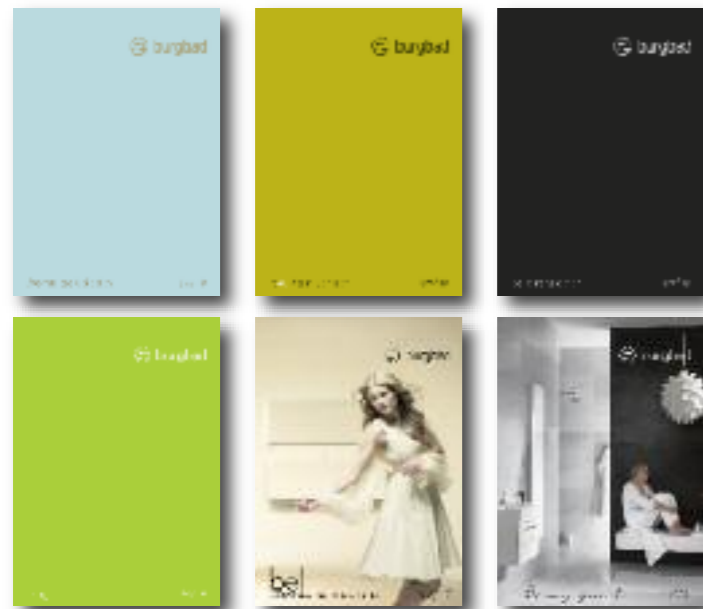

Weitere burgbad Kataloge bestellen Sie einfach online unter www.burgbad.com oder telefonisch unter +49 (0) 84 63-901-0, info@burgbad.com

For more burgbad catalogues, simply order online at www.burgbad.com or by telephone: +49 (0) 84 63-901-0, info@burgbad.com

burgkama GmbH, UK Office, Catherine House

Harborough Road, Brixworth, Northamptonshire, NN6 9BX

Phone UK +44(0)16 04-88 90 10, Telefax UK +44(0)16 04-88 9095, contact@burgbad.com