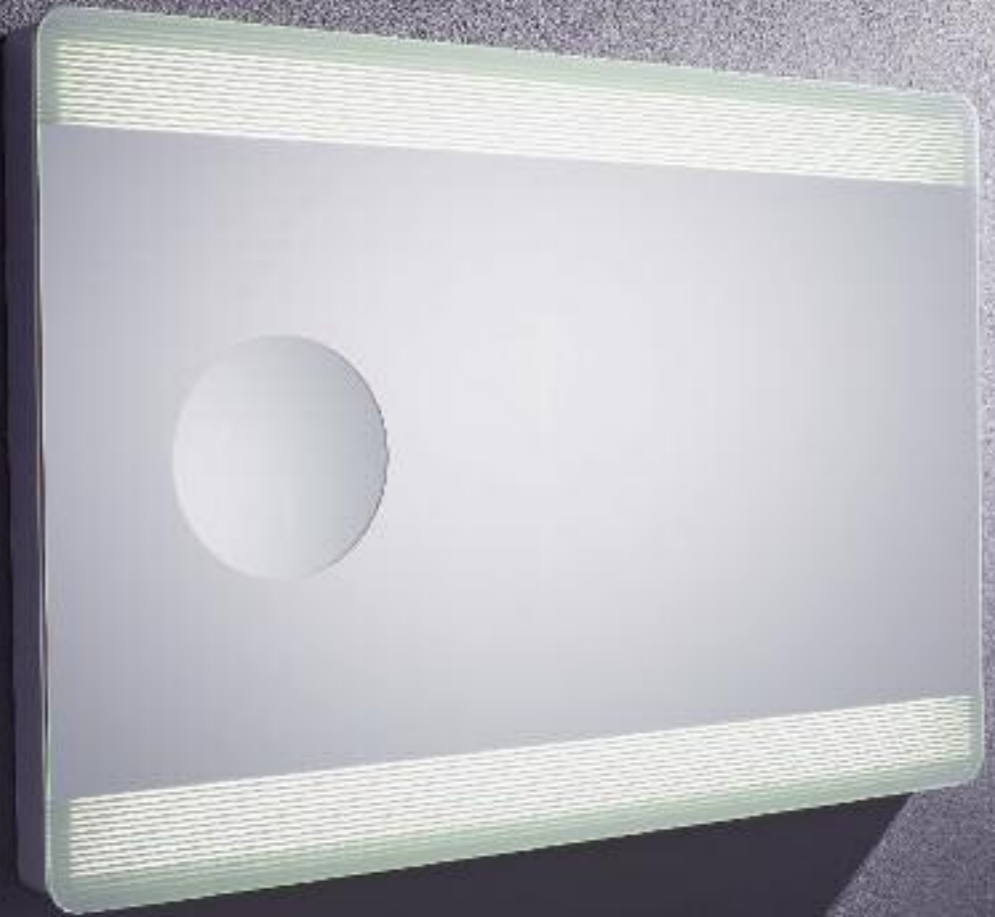

Lichtsegel  
Sail light

Aluminium-Spiegelschrank, doppelverspiegelte Drehtüren, Lichtspots Alu, innenliegende Schubbox, verspiegelte Innenrückwand, 1 Vergrößerungsspiegel, 2 Becher, 1 Föhnhalter, 1 Magnetleiste, auf Wunsch mit Radio. Korpusfarbe: Aluminium Gebürstet - Geglänzt - Eloxiert. | Aluminium mirror cabinet, double-sided mirrored swivel doors, aluminium spotlights, interior drawer, mirrored back board, 1 magnifying mirror, 2 cups, 1 hairdryer holder, 1 magnetic strip, optional radio. Carcass colour: brushed, shined, anodised aluminium.

↔ 800 mm   ↔ 900 mm

↔ 1000 mm

diro

Mit seiner integrierten Beleuchtung, der fugenlosen Spiegelfläche und formschönen Glasablage steht diro für absolute Klarheit im Design. Ganz klar: Dieser Spiegel ist einfach schön. | With its integrated lighting, seamless mirror surface and beautifully-shaped glass shelf, diro stands for absolute clarity in design. Clearly: This mirror is simply beautiful.

Leuchtspiegel:  
2 Leuchtstoffröhren, Glasablage  
Korpusfarbe: Alu-Optik  
Lighted mirror:  
2 fluorescent tubes, 1 glass shelf  
Carcass colour: aluminium look  
☉ 800, 1000, 1200, 1400 mm

lumo

lumo ist vielseitig: Seine dezent gestreifte horizontale Beleuchtung verbreitet genau die richtige Dosis Licht auch für Einblicke im harmonisch integrierten Vergrößerungsspiegel. Eine runde Sache. | lumo is versatile. Its subtly-striped horizontal lighting sheds just the right amount of light, even to look into the harmoniously-integrated magnifying mirror. It's an all-round pleaser.