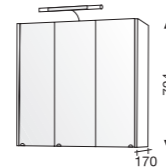

Spiegeltüren einseitig verspiegelt, Schalter und Steckdose, Böden, Mittelwand und Rückwand Silber, Glasfachböden, Auslegerleuchte verchromt.
Korpusfarben: Weiß, Pergamon, Alu-Optik, Buche Dekor.
One-sided mirrored doors, switch and power outlet, shelves, central wall and back board silver, glass shelves, chromed arm lights.
Carcass colours: white, pergamon, aluminium look, beech decor.

luna

Spiegeltüren einseitig verspiegelt, Schalter und Steckdose, Böden, Mittelwand und Rückwand Silber, Glasfachböden, Stabauslegerleuchte verchromt.
Korpusfarben: Weiß, Pergamon, Alu-Optik, Buche Dekor.
One-sided mirrored doors, switch and power outlet, shelves, central wall and back board silver, glass shelves, chromed tube arm light.
Carcass colours: white, pergamon, aluminium look, beech decor.