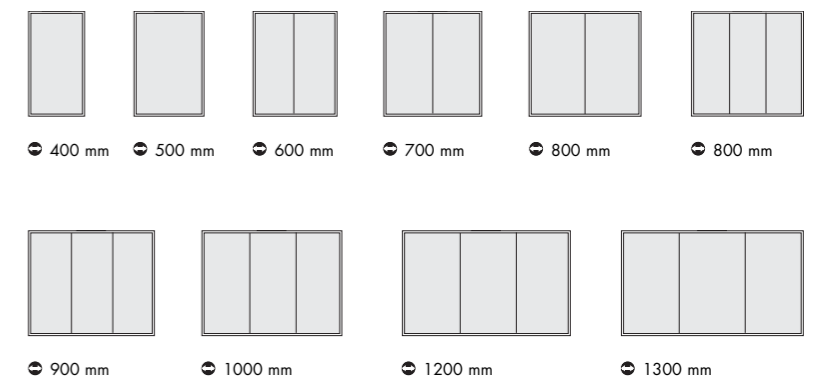

Gebürstete eloxierte Alu-Oberfläche, verspiegelte Rückwand, und eine Innenausstattung, die keine Wünsche offen lässt – sogar ein Radio kann integriert werden. | Brushed, anodised aluminium surface, mirrored back board, and an interior that leaves nothing to be desired – even a radio can be integrated.

Aluminium-Spiegelschrank, doppelverspiegelte Drehtüren, Lichtbord mit Aluminiumrahmen, innenliegende Schubbox, verspiegelte Innenrückwand, 1 Vergrößerungsspiegel, 2 Becher, 1 Föhnhalter, 1 Magnetleiste, auf Wunsch mit Radio. Korpusfarbe: Aluminium Gebürstet - Geglänzt - Eloxiert. | Aluminium mirror cabinet, double-sided mirrored swivel doors, light board with aluminium frame, interior drawer, mirrored back board, 1 magnifying mirror, 2 cups, 1 hairdryer holder, 1 magnetic strip, optional radio. Carcass colour: brushed, shined, anodised aluminium.

Aluminium-Spiegelschrank, doppelverspiegelte Drehtüren, Lichtsegel, innenliegende Schubbox, verspiegelte Innenrückwand, 1 Vergrößerungsspiegel, 2 Becher, 1 Föhnhalter, 1 Magnetleiste, auf Wunsch mit Radio. Korpusfarbe: Aluminium Gebürstet - Geglänzt - Eloxiert. | Aluminium mirror cabinet, double-sided mirrored swivel doors, sail light, interior drawer, mirrored back board, 1 magnifying mirror, 2 cups, 1 hairdryer holder, 1 magnetic strip, optional radio. Carcass colour: brushed, shined, anodised aluminium.