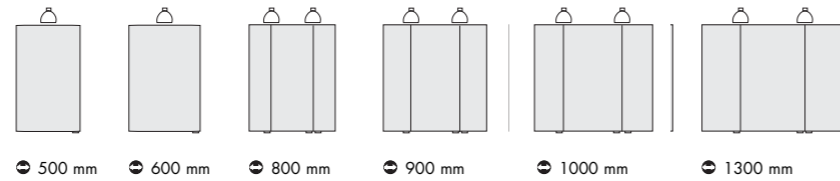

Zurückhaltung ist oberstes Gebot. aura ist einfach da und nimmt sich selbst nicht so wichtig. Versteckt seine perfekte Funktion hinter einem unaufgeregten Äußeren. Ob mit gebogenem oder linearem Abschluss – diesem Spiegel sieht man den Schrank kaum an. | Restraint is our prime imperative. aura is simply there, and doesn't take itself too seriously. It hides its perfect function behind an unagitated exterior. Whether it has a curved or straight edge – one hardly notices the cabinet behind the mirror.

aura I Spiegelschrank;
bei den Breiten 500 und 600 eine innenliegende Spiegeltür.
Korpusfarben: Weiß, Glänzend, Alu-Optik
aura I mirror cabinet;
in the widths 500 and 600, with interior mirrored door.
Carcass colours: white, glossy, aluminium look.