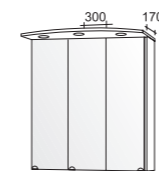

↔ 400 mm   ↔ 500 mm   ↔ 600 mm

↔ 600 mm   ↔ 700 mm   ↔ 800 mm

↔ 600 mm   ↔ 700 mm   ↔ 800 mm

↔ 700 mm   ↔ 800 mm

↔ 900 mm   ↔ 1000 mm

↔ 900 mm   ↔ 1000 mm

Spiegelschrank, Spiegeltüren einseitig verspiegelt, Böden, Mittelwand und Rückwand alufarbig, Glasfachböden, Halogen-Einbaustrahler.  
Korpusfarben: Weiß, Pergamon, Alu-Optik, Buche Dekor.  
Mirror cabinet, one-sided mirrored doors, shelves, central wall and back board aluminium coloured, glass shelves, integrated halogen spotlights.  
Carcass colours: white, pergamon, aluminium look, beech decor.