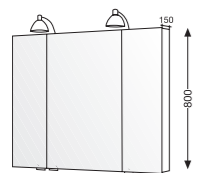

Zurückhaltung ist oberstes Gebot. aura ist einfach da und nimmt sich selbst nicht so wichtig. Versteckt seine perfekte Funktion hinter einem unaufgeregten Äußeren. Ob mit gebogenem oder linearem Abschluss – diesem Spiegel sieht man den Schrank kaum an. | Restraint is our prime imperative. aura is simply there, and doesn't take itself too seriously. It hides its perfect function behind an unagitated exterior. Whether it has a curved or straight edge – one hardly notices the cabinet behind the mirror.

aura I Spiegelschrank;
bei den Breiten 500 und 600 eine innenliegende Spiegeltür.
Korpusfarben: Weiß, Glänzend, Alu-Optik
aura I mirror cabinet;
in the widths 500 and 600, with interior mirrored door.
Carcass colours: white, glossy, aluminium look.