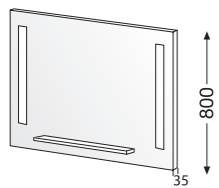

↔ 800 mm   ↔ 900 mm

↔ 1000 mm

diro

Mit seiner integrierten Beleuchtung, der fugenlosen Spiegelfläche und formschönen Glasablage steht diro für absolute Klarheit im Design. Ganz klar: Dieser Spiegel ist einfach schön. | With its integrated lighting, seamless mirror surface and beautifully-shaped glass shelf, diro stands for absolute clarity in design. Clearly: This mirror is simply beautiful.