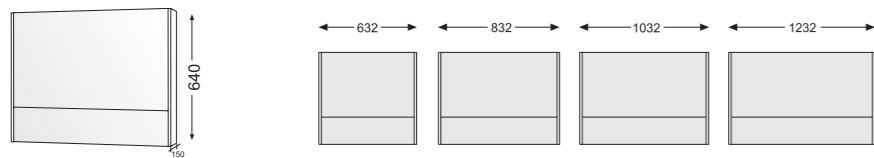

Spiegelschrank: asymmetrische Schwenklifffront, vertikale Leuchtstoffröhren, Glasböden.
Korpus: Alu-Optik
Mirror cabinet: asymmetrical swivel lift front, vertical fluorescent tubes, glass shelves.
Carcass: aluminium look