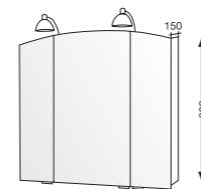

500 mm 600 mm 800 mm 900 mm 1000 mm 1300 mm

aura b Spiegelschrank;
bei den Breiten 500 und 600 eine innenliegende Spiegeltür.
Korpusfarben: Weiß, Glänzend, Alu-Optik
aura b mirror cabinet;
in the widths 500 and 600, with interior mirrored door.
Carcass colours: white, glossy, aluminium look.