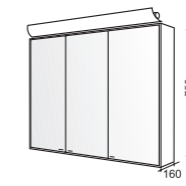

Gebürstete eloxierte Alu-Oberfläche, verspiegelte Rückwand, und eine Innenausstattung, die keine Wünsche offen lässt – sogar ein Radio kann integriert werden. | Brushed, anodised aluminium surface, mirrored back board, and an interior that leaves nothing to be desired – even a radio can be integrated.

Aluminium-Spiegelschrank, doppelverspiegelte Drehtüren, Lichtbord mit Aluminiumrahmen, innenliegende Schubbox, verspiegelte Innenrückwand, 1 Vergrößerungsspiegel, 2 Becher, 1 Föhnhalter, 1 Magnetleiste, auf Wunsch mit Radio. Korpusfarbe: Aluminium Gebürstet - Geglänzt - Eloxiert. | Aluminium mirror cabinet, double-sided mirrored swivel doors, light board with aluminium frame, interior drawer, mirrored back board, 1 magnifying mirror, 2 cups, 1 hairdryer holder, 1 magnetic strip, optional radio. Carcass colour: brushed, shined, anodised aluminium.

Aluminium-Spiegelschrank, doppelverspiegelte Drehtüren, Lichtsegel, innenliegende Schubbox, verspiegelte Innenrückwand, 1 Vergrößerungsspiegel, 2 Becher, 1 Föhnhalter, 1 Magnetleiste, auf Wunsch mit Radio. Korpusfarbe: Aluminium Gebürstet - Geglänzt - Eloxiert. | Aluminium mirror cabinet, double-sided mirrored swivel doors, sail light, interior drawer, mirrored back board, 1 magnifying mirror, 2 cups, 1 hairdryer holder, 1 magnetic strip, optional radio. Carcass colour: brushed, shined, anodised aluminium.