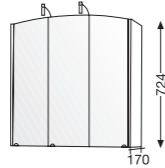

Spiegeltüren einseitig verspiegelt, Glasfachböden, Leuchtstoffröhre, ab 600 mm 2 Innenspiegel.
Korpusfarbe: Alu-Optik.
One-sided mirrored doors, glass shelves, fluorescent light, from 600 mm on, 2 interior mirrors.
Carcass colour: aluminium look.

arcos