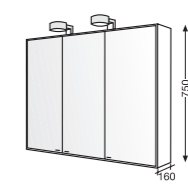

Aluminium-Spiegelschrank, doppelverspiegelte Drehtüren, Lichtbord mit Aluminiumrahmen, innenliegende Schubbox, verspiegelte Innenrückwand, 1 Vergrößerungsspiegel, 2 Becher, 1 Föhnhalter, 1 Magnetleiste, auf Wunsch mit Radio. Korpusfarbe: Aluminium Gebürstet - Geglänzt - Eloxiert. | Aluminium mirror cabinet, double-sided mirrored swivel doors, light board with aluminium frame, interior drawer, mirrored back board, 1 magnifying mirror, 2 cups, 1 hairdryer holder, 1 magnetic strip, optional radio. Carcass colour: brushed, shined, anodised aluminium.

Lichtbord mit Aluminiumrahmen  
Light board with aluminium frame

Aluminium-Spiegelschrank, doppelverspiegelte Drehtüren, Lichtsegel, innenliegende Schubbox, verspiegelte Innenrückwand, 1 Vergrößerungsspiegel, 2 Becher, 1 Föhnhalter, 1 Magnetleiste, auf Wunsch mit Radio. Korpusfarbe: Aluminium Gebürstet - Geglänzt - Eloxiert. | Aluminium mirror cabinet, double-sided mirrored swivel doors, sail light, interior drawer, mirrored back board, 1 magnifying mirror, 2 cups, 1 hairdryer holder, 1 magnetic strip, optional radio. Carcass colour: brushed, shined, anodised aluminium.

Lichtsegel  
Sail light

Aluminium-Spiegelschrank, doppelverspiegelte Drehtüren, Lichtspots Alu, innenliegende Schubbox, verspiegelte Innenrückwand, 1 Vergrößerungsspiegel, 2 Becher, 1 Föhnhalter, 1 Magnetleiste, auf Wunsch mit Radio. Korpusfarbe: Aluminium Gebürstet - Geglänzt - Eloxiert. | Aluminium mirror cabinet, double-sided mirrored swivel doors, aluminium spotlights, interior drawer, mirrored back board, 1 magnifying mirror, 2 cups, 1 hairdryer holder, 1 magnetic strip, optional radio. Carcass colour: brushed, shined, anodised aluminium.