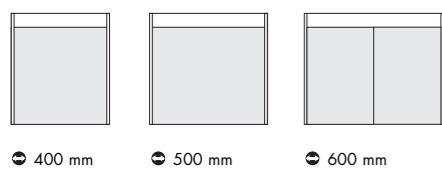

↔ 400 mm   ↔ 500 mm   ↔ 600 mm